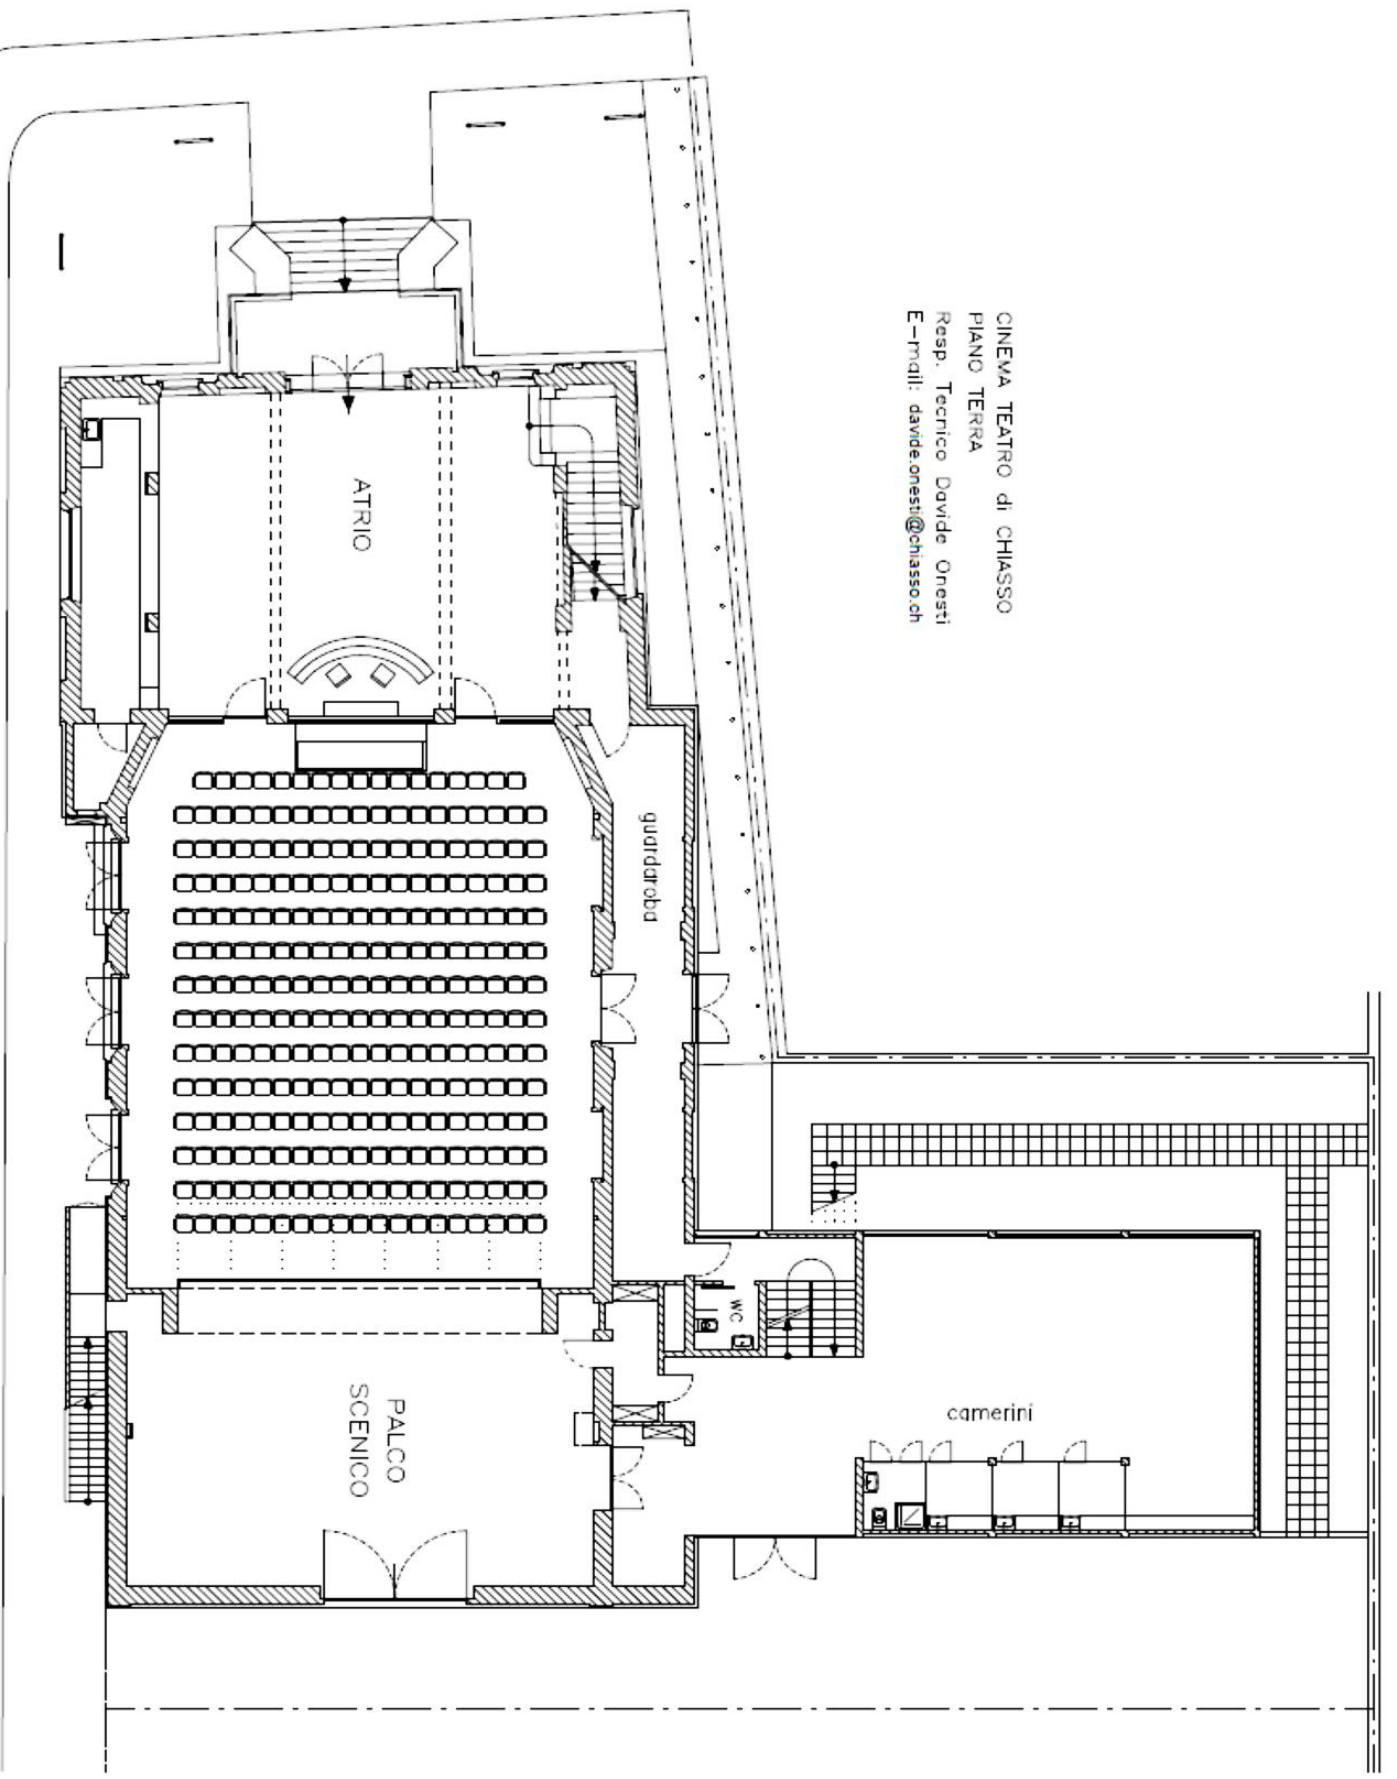

SCENA:

Quinta tela nera oscurante ignifuga <u>con telaio in legno</u> mt 7,5 x 1	nr. 12
Soffitto tela nera oscurante ignifuga mt 11 x 3	nr. 03
Fondale tela oscurante nera ignifuga mt 7,5 x 6	nr. 02
Fondale PVC bianco mt 11 x 7	nr. 01
Corda canapa diam. 10 mm	nr. 100
Barra ALU diam 50 mm mt 6	nr. 10
Barra ALU diam 50 mm mt 4	nr. 10
Barra ALU diam 50 mm mt 3	nr. 10
Barra ALU diam 50 mm mt 2	nr. 10
Scala ALU a filo mt 4+4	nr. 01
Scala ALU a filo mt 2+2	nr. 02

Misure utili del palcoscenico

(espresse in mt)

LARGHEZZA BOCCASCENA : 10.18

ALTEZZA BOCCASCENA PALCO/SOLETTA: 8.40

ALTEZZA UTILE BOCCASCENA PALCO/ARLECCHINO FISSO: 7.20

ALTEZZA UTILE MAX PALCO I AMERICANA: 7.70

PROFONDITÀ MURO DI BOCCASCENA: 1.30

PROFONDITÀ PALCO BOCCASCENA/MURO DI FONDO: 8.80

DECLIVIO PALCOSCENICO: 3 % circa

LARGHEZZA PALCO INTERNA MURO/MURO: 12.85

ALTEZZA PALCO GRATICCIO: 12.00

ALTEZZA PALCO SOTTO BALLATOIO: 8.40

DISTANZA BALLATOIO/BALLATOIO: 11.85

CINEMA TEATRO di CHIASSO
PIANO TERRA
Resp. Tecnico Davide Onesti
E-mail: davideonesti@chiasso.ch

CINEMA TEATRO DI CHIASSO SEZIONE

Resp. Tecnico Davide Onesti

E-mail: davide.onesti@chiasso.ch