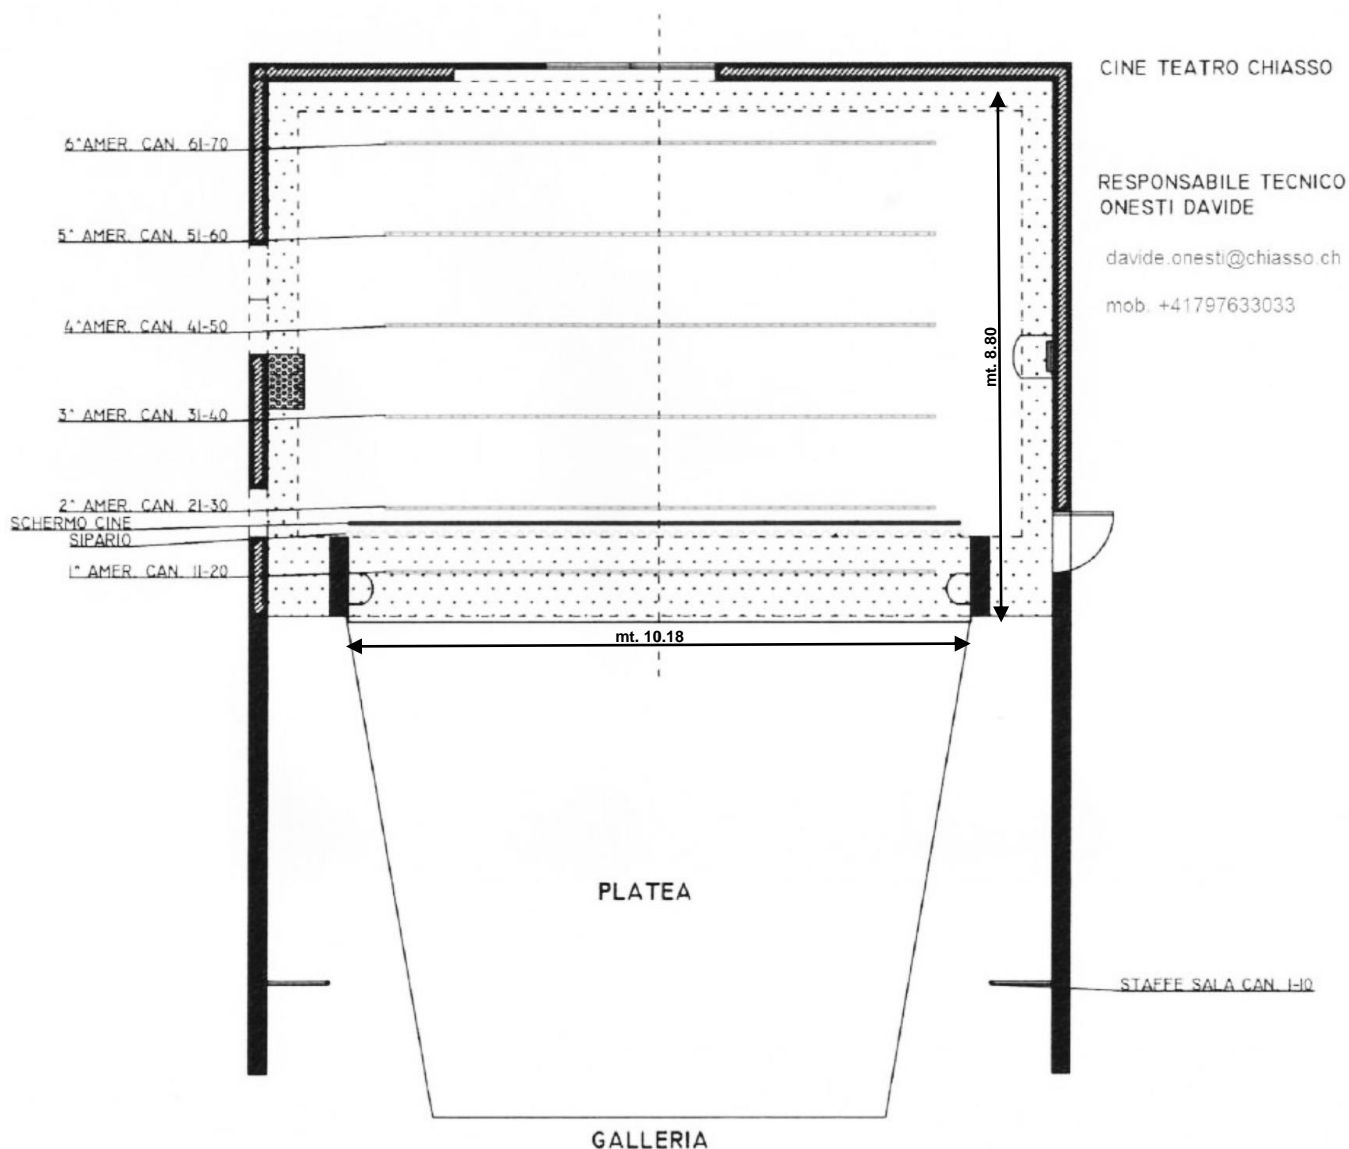

SCENA:

Quinta tela nera oscurante ignifuga <u>con telaio in legno</u> mt 7,5 x 1	nr. 12
Soffitto tela nera oscurante ignifuga mt 11 x 3	nr. 03
Fondale tela oscurante nera ignifuga mt 7,5 x 6	nr. 02
Fondale PVC bianco mt 11 x 7	nr. 01
Corda canapa diam. 10 mm	nr. 100
Barra ALU diam 50 mm mt 6	nr. 10
Barra ALU diam 50 mm mt 4	nr. 10
Barra ALU diam 50 mm mt 3	nr. 10
Barra ALU diam 50 mm mt 2	nr. 10
Scala ALU a filo mt 4+4	nr. 01
Scala ALU a filo mt 2+2	nr. 02

Misure utili del palcoscenico

(espresse in mt)

LARGHEZZA BOCCASCENA : 10.18

ALTEZZA BOCCASCENA PALCO/SOLETTA: 8.40

ALTEZZA UTILE BOCCASCENA PALCO/ARLECCHINO FISSO: 7.20

ALTEZZA UTILE MAX PALCO I AMERICANA: 7.70

PROFONDITÀ MURO DI BOCCASCENA: 1.30

PROFONDITÀ PALCO BOCCASCENA/MURO DI FONDO: 8.80

DECLIVIO PALCOSCENICO: 3 % circa

LARGHEZZA PALCO INTERNA MURO/MURO: 12.85

ALTEZZA PALCO GRATICCIO: 12.00

ALTEZZA PALCO SOTTO BALLATOIO: 8.40